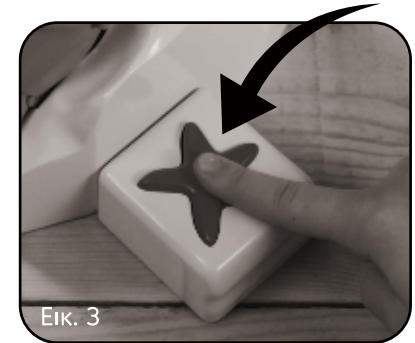

Εικ. 2

Όλα τα ψάρια που δεν μπήκαν στο στόμα της φώκιας, θα πρέπει να επιστρέψουν στη στοίβα. Ο παίκτης μπορεί να μαζέψει μόνο όσα ψάρια μπήκαν στο στόμα της φώκιας. Το παιχνίδι συνεχίζεται κανονικά μέχρι όλα τα ψάρια που βρίσκονται στη στοίβα να τελειώσουν.